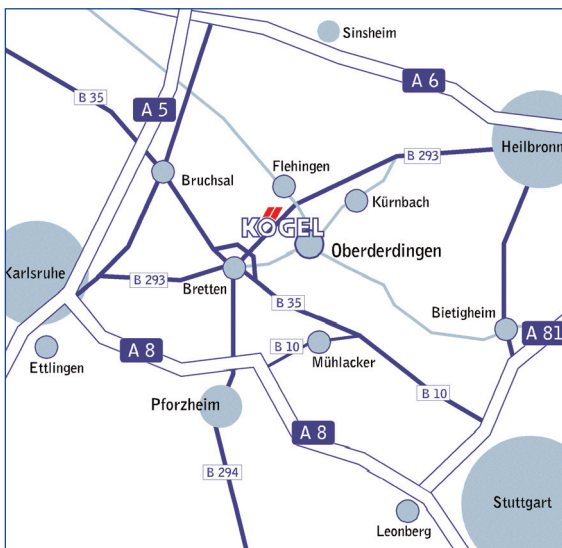

Kögel GmbH
Hagenfeldstraße 4
75038 Oberderdingen
Tel.: 0 70 45 / 98 20

Wir wünschen Ihnen eine gute und sichere Anreise!

Ihre Metallverarbeitung Kögel GmbH